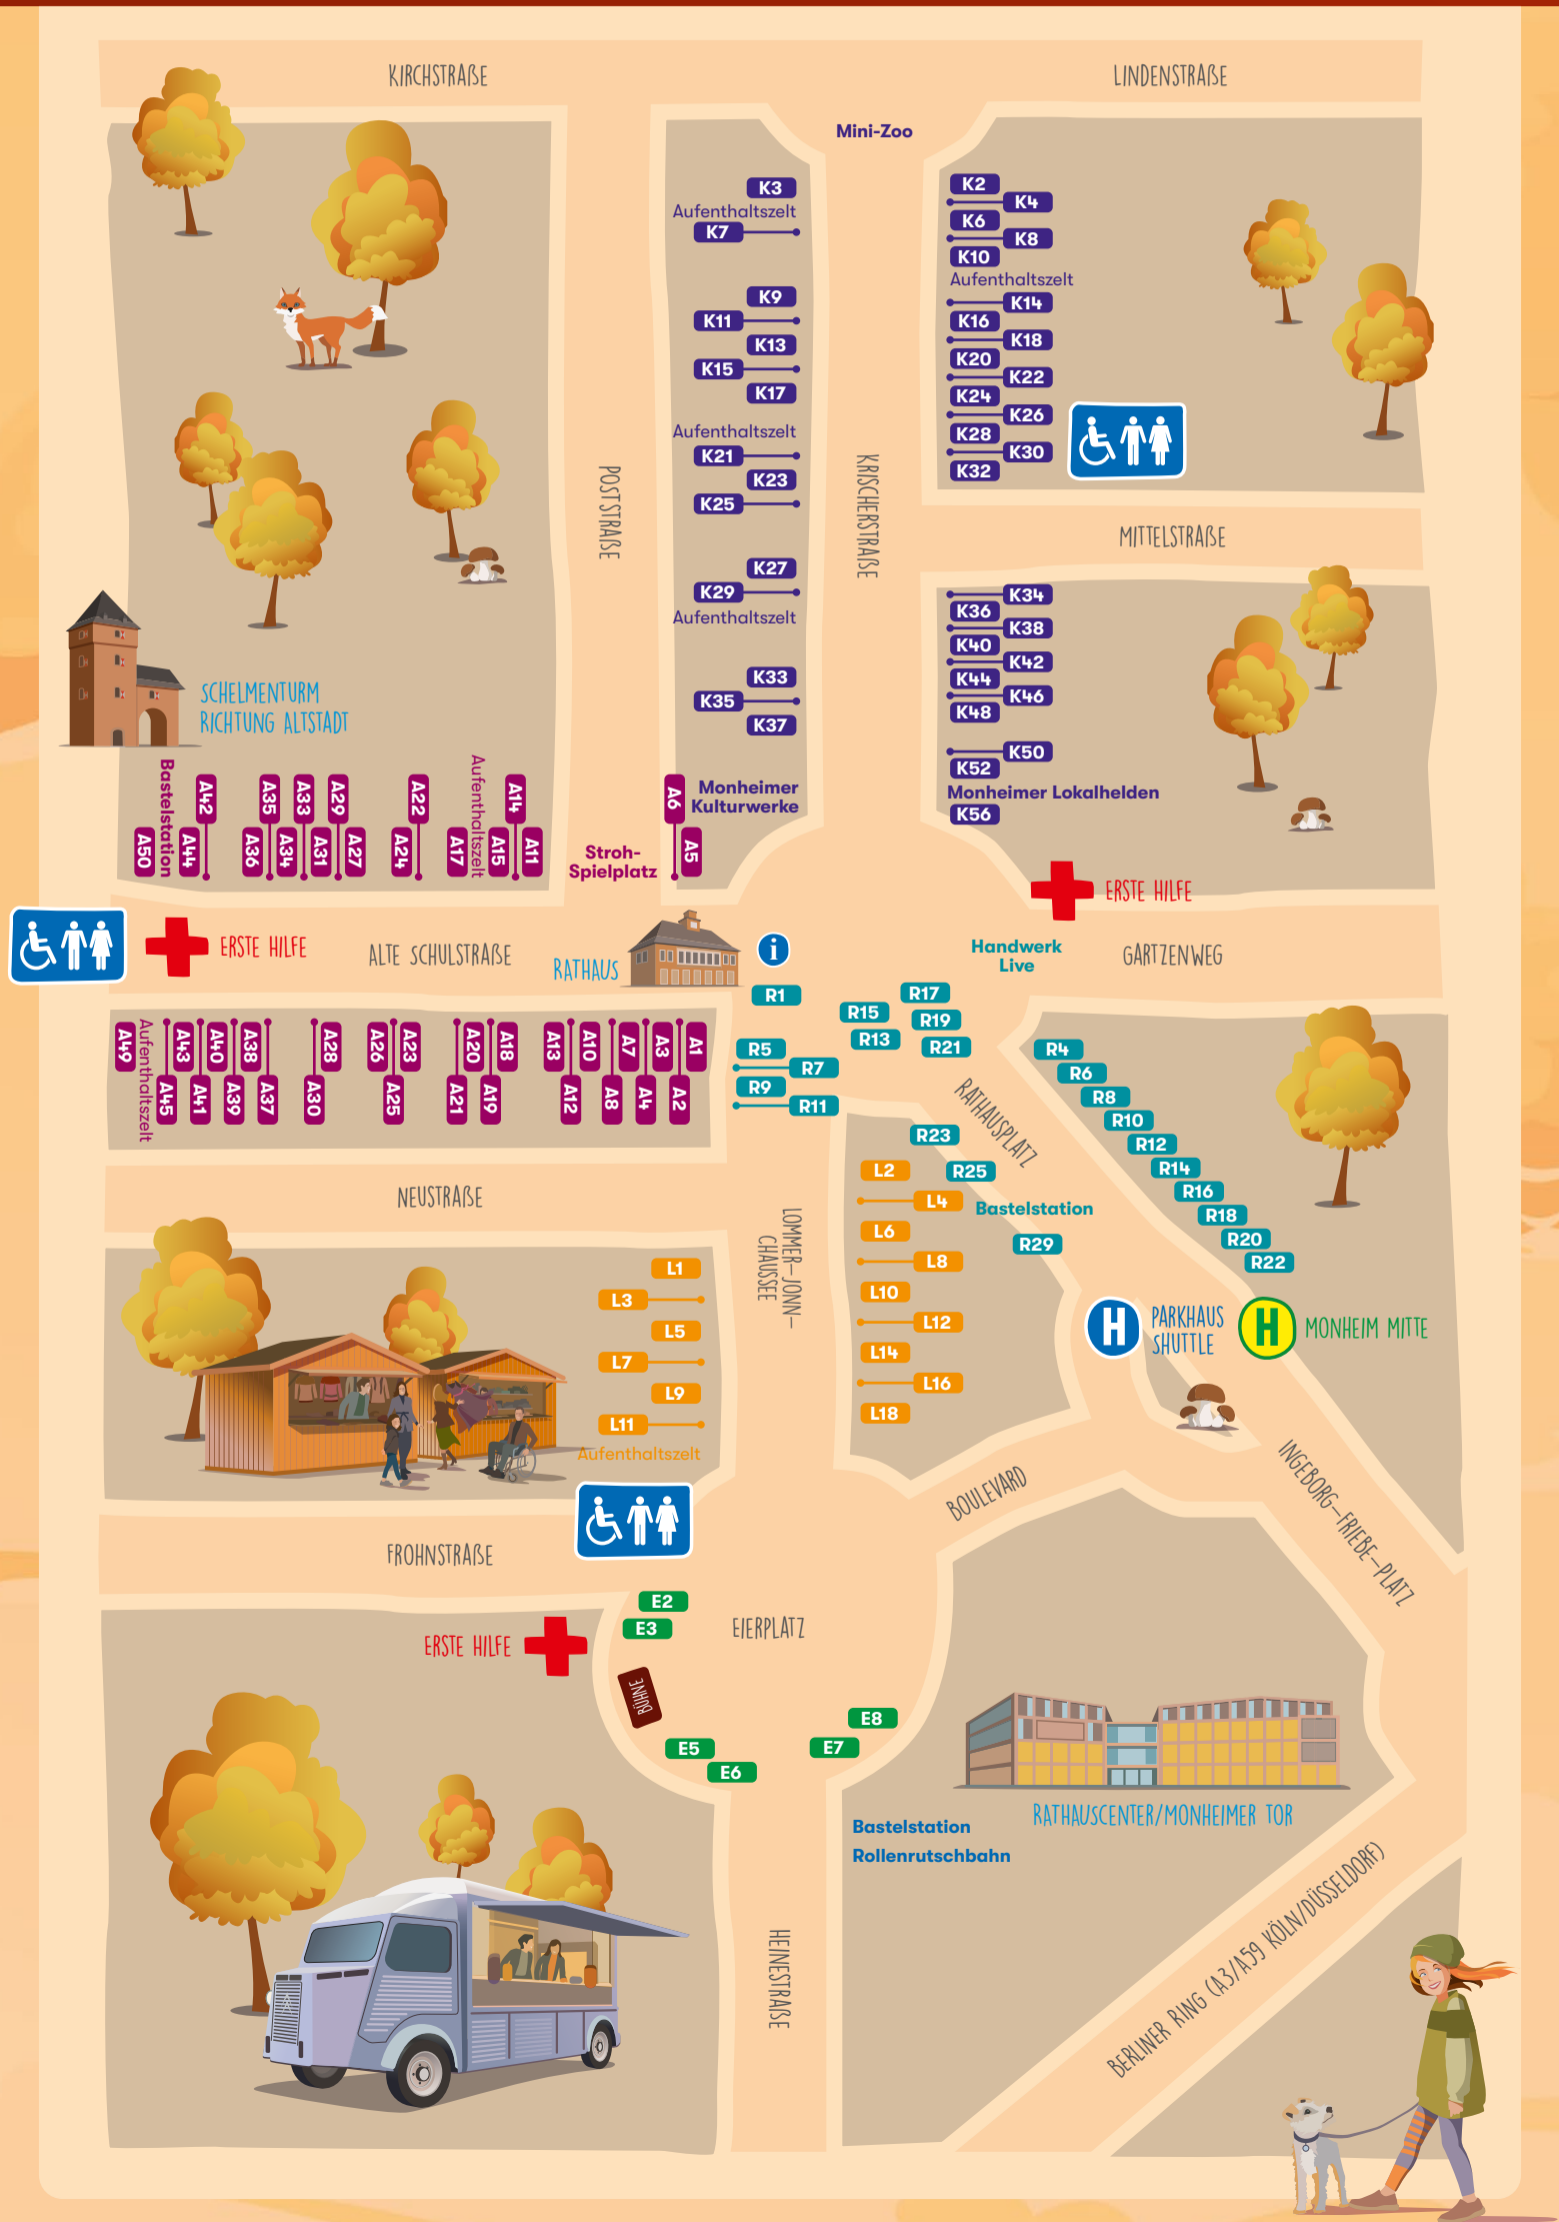

Martinsmarkt

9. bis 10. November
Sa. 11–19 Uhr | So. 11–18 Uhr

JETZT AN ZWEI TAGEN!

monheim
mitte

am liebsten hier

Übersichtsplan
und Ausstellerverzeichnis

monheimmitte.de/martinsmarkt

KRISCHERSTRASSE	
K2	Marlies Handarbeiten Wolle und Selbstgestricktes
K3	IGMG Ortsverein SG Monheim Türkische Spezialitäten
K4	Knuddelstups Alles rund ums Baby
K6	Heidis Malereien Ölbilder und Illustrationen
K7	Holly Pommy Holländische Snacks und Frikandel
K8	Finfin Design Schmuck und Accessoires
K9	Street Food Souvlaki Griechische Spezialitäten
K10	Lilla Lyka Design Papeterie
K11	Elkes Nähbox Kleidung, Deko und Accessoires
K13	Tinker-Passion Deko und Geschenkideen
K14	The Shakramee Studio Accessoires aus Makramee
K15	Nähliebe by Louisa Baby- und Kinderbekleidung
K16	Untold Stories Deko und Papeterie
K17	Mädchenschule Mundia Upcycling Nährarbeiten
K18	Minilove und Pärkaknuta Kinderbekleidung und Schmuck
K20	The Magic Dragon Räucherwerk, Steine und Amulette
K21	Cheat & Eat Süßer und herzhafter Langos
K22	Beate Overath Holz-Handarbeiten und Deko
K23	Mono Mentum Motivsteckleisten aus Holz
K24	Waffle Moments Bubble Waffle
K25	Clay 4 Sam Handgemachte Steinzeug-Unikate
K26	Imbissbetrieb Cursiefen Brat- und Currywurst
K27	Sweet Trailer Alexandra Crêpes und Waffel am Stiel
K28	Spießbraten Zur Spießbraten
K29	Wupper Cocktail Cocktails
K30	The Airstream Kitchen Herbstliche Eintöpfe
K32	Beratungszentrum Aktionsstand
K33	Svani Hani Kleidung, Deko und Accessoires
K34	Kellerkind Kerzen, Seifen, Deko und Kleinmöbel
K35	Unicornrastic Design Schmuck
K36	Tropical Garden Deko und Pflanzen
K37	Marienburg Ofyr-Grill und Wein
K38	Sabetti Bohoschmuck
K40	Schwabenlädle Schwäbische Spezialitäten
K42	Schwabenlädle Kaiserschmarrn
K44	Enovy Kindermode und Accessoires
K48	Empanadas El Malevo Empanadas und Kaffee
K50	Antons kreative Mama Selbstgemachte Taschen und Deko
K52	Ruth's Meuterei Filzprodukte aus Nepal
K56	Tier- und Naturschutzverein Hilden Aktionsstand